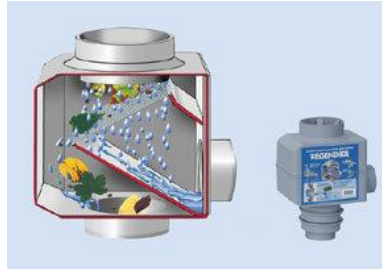

GARANTIA®

– Ereszcatorna lefolyócsőbe illeszhető szűrők Ideális kiegészítői a felszíni esővízgyűjtőknek!

Regendieb®

Cikkszám: szürke 343011 barna 343010

Előnyei:

- Öntisztuló, csekély karbantartást igényel
- Rozsdamentes acél finomszűrő felülettel
- Nagy vízhozam (közel 90 %)
- Túlcsordulás elleni védelem
- Szűkítő betéttel csatlakoztatható DN 70 –DN 100 ejtőcsövekhez
- Szabadalmazott szűrőrendszer
- Oldalsó kivezetés DN 70, szűkítővel DN 50 és 5/4” menettel
 - A szűrőbetét megfordításával egyszerű átállítás nyári és téli üzemmódra
 - **Az ajánlott max. tetőfelület 80 m²**

Lomblevászató

Cikkszám: szürke 346013

Előnyei:

- Megbízhatóan elválasztja a leveleket és a durva szennyeződéseket - elkerülhető a lefolyó eltömődése
- Ideális előszűrőként használni, ha sok levél van
- Szűkítő betéttel csatlakoztatható DN 70 –DN 100 ejtőcsövekhez
- Öntisztuló, csekély karbantartást igényel
- A szűrőfelület kényelmes mozgatása
- A szita felületének egyszerű eltávolítása a szűrő eltávolítása nélkül - tisztításhoz vagy a fagyidőszak előtt
- **Ajánlott tetőfelület max. 80 m²**

GARANTIA Önműködő töltőszerkezet MINI – kis átmérőjű ereszcatorna lefolyócsövekhez DN 50 - 60

Cikkszám: szürke 503011 barna 503010

Előnyei:

- Automata töltőszerkezet szűrővel
- Megbízhatóan kiszűri a durva szennyeződéseket (pl. falevelek)
- Csatlakoztatható DN 50 –DN 60 ejtőcsövekhez
- Oldalsó kivezetés 25 mm (1”) tömlővel és csavaros csatlakozással
- Túlcsordulás elleni védelmi funkcióval ellátott (ha a tartály megtelt, a víz automatikusan folyik lefele az ereszcatorna lefolyócsövön)
- Egyszerű átállítás a nyári üzemmódról a télire
- Kis tetőfelület esetén rendkívül gazdaságos
- **Ajánlott max. tetőfelület 50 m²**