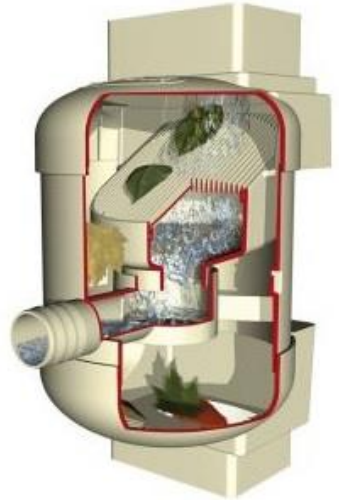

SZÖGLETES ERESZCSATORNÁKHOZ ajánlott szűrők, esőlopók

Ereszcsatorna szűrő Quattro

Cikkszám: szürke 503060 beige 503062

- Szögletes ereszcatorna lefolyókhöz illeszkedő ereszcatorna szűrő
- A belsejében található szűrőbetét megakadályozza, hogy szennyeződés kerüljön az esővízgyűjtő tartályba
- Automatikusan feltölti az esővíz-tartályt, és megakadályozza a tartály túlfolyását
- Könnyű átállítás a nyári és a téli üzemmód között
- Oldalsó kimenet 19 mm (3/4 ")
- A csomag tartalmazza a QUATTRO ereszcatorna szűrőt, egy rugalmas tömlőt és egy műanyag csatlakozót
- **Ajánlott tetőfelület max. 50 m²**

Ereszcsatorna szűrő Quattro twist, bézs

Cikkszám: 503052

- A Quattro Twist ereszcatorna szűrő mind szögletes, mind kerek ereszcatorna ejtőcsövekhez alkalmas
- A belsejében található szűrőbetét megakadályozza, hogy szennyeződés kerüljön az esővízgyűjtő tartályba
- Automatikusan feltölti az esővíz-tartályt, és megakadályozza a tartály túlfolyását
- Könnyű átállítás a nyári és a téli üzemmód között
- Oldalsó kimenet 25 mm (1 ")
- A csomag tartalmazza a QUATTRO twist ereszcatorna szűrőt, egy rugalmas tömlőt és egy műanyag csatlakozót
- Könnyű átállítás a nyári és a téli üzemmód között
- **Ajánlott max. tetőfelület 80 m²**

Méretei:

- **Magasság:** 24,5 cm
- **Szélesség:** 16 cm
- **Mélység:** 20cm

Esőlopó RAPIDO Quattro – antracit DN 70-100

Cikkszám: 503071

zig!

Ajánlott max. tetőfelület 50 m²

- A szerelésnél nem kell az ereszcatorna lefolyócsövet eltávolítani
- Az ereszcatorna lefolyócső faltól való távolsága nem számít
- Magában foglalja a túlfolyó funkciót
- Egyszerű átállítási lehetőség nyári üzemmódról télire
- Komplet szett kiváló minőségű koronafúróval (minden típusú ereszcatorna lefolyócsőhöz alkalmas, pl. horganyzott, réz), tartálycsatlakozó tömítéssel és 40 cm-es rugalmas tömlővel