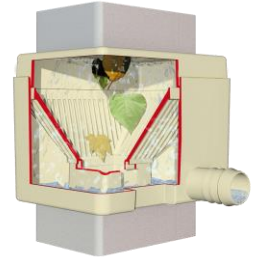

Ereszcatorna szűrő Regendieb PRO DN 70 -100

Cikkszám: 344202 – szürke

344203 – barna

Ajánlott max. tetőfelület akár 200 m²!

- Új szűrőelv lényegesen nagyobb szűrőfelülettel
- Kicsi karbantartási igény a továbbfejlesztett öntisztuló mechanizmusnak köszönhetően
- Akár 200 m² tetőfelület szűrésére elegendő
- Karcsú kivitel, csak 16 mm távolság szükséges az ereszcatorna lefolyócső és a ház fala között
- 70 | 80 | 100 mm átmérőjű ereszcatorna lefolyócsövekhez alkalmas
- Forgatható szűrőtest a rugalmas beszerelés megkönnyítésére
- Megbízhatóan kiszűri a szennyeződések az esővízből
- Tölti a tartályt, de megakadályozza a tartály túlcsordulását
- Könnyen lezárható téli állásra, a kapcsoló elfordításával

SZÖGLETES ERESZCSATORNÁKHOZ ajánlott szűrők, esőlopók

Ereszcsatorna szűrő Quattro

Cikkszám: szürke 503060 beige 503062

- Szögletes ereszcatorna lefolyókhöz illeszkedő ereszcatorna szűrő
- A belsejében található szűrőbetét megakadályozza, hogy szennyeződés kerüljön az esővízgyűjtő tartályba
- Automatikusan feltölti az esővíz-tartályt, és megakadályozza a tartály túlfolyását
- Könnyű átállítás a nyári és a téli üzemmód között
- Oldalsó kimenet 19 mm (3/4 ")
- A csomag tartalmazza a QUATTRO ereszcatorna szűrőt, egy rugalmas tömlőt és egy műanyag csatlakozót
- **Ajánlott tetőfelület max. 50 m²**

Ereszcsatorna szűrő Quattro twist, bézs

Cikkszám: 503052

- A Quattro Twist ereszcatorna szűrő mind szögletes, mind kerek ereszcatorna ejtőcsövekhez alkalmas
- A belsejében található szűrőbetét megakadályozza, hogy szennyeződés kerüljön az esővízgyűjtő tartályba
- Automatikusan feltölti az esővíz-tartályt, és megakadályozza a tartály túlfolyását
- Könnyű átállítás a nyári és a téli üzemmód között
- Oldalsó kimenet 25 mm (1 ")
- A csomag tartalmazza a QUATTRO twist ereszcatorna szűrőt, egy rugalmas tömlőt és egy műanyag csatlakozót
- Könnyű átállítás a nyári és a téli üzemmód között
- **Ajánlott max. tetőfelület 80 m²**