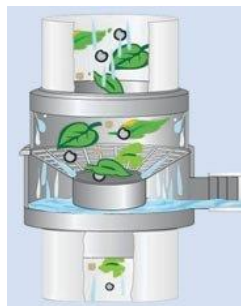

GARANTIA®

– Ereszcatorna lefolyócsőbe illeszhető szűrők Ideális kiegészítői a felszíni esővízgyűjtőknek!

Regendieb®

Cikkszám: szürke 343011 barna 343010

Előnyei:

- Öntisztuló, csekély karbantartást igényel
- Rozsdamentes acél finomszűrő felülettel
- Nagy vízhozam (közel 90 %)
- Túlcsordulás elleni védelem
- Szűkítő betéttel csatlakoztatható DN 70 –DN 100 ejtőcsövekhez
- Szabadalmazott szűrőrendszer
- Oldalsó kivezetés DN 70, szűkítővel DN 50 és 5/4” menettel
 - A szűrőbetét megfordításával egyszerű átállítás nyári és téli üzemmódra
 - **Az ajánlott max. tetőfelület 80 m²**

Lomblevászató

Cikkszám: szürke 346013

Előnyei:

- Megbízhatóan elválasztja a leveleket és a durva szennyeződéseket - elkerülhető a lefolyó eltömődése
- Ideális előszűrőként használni, ha sok levél van
- Szűkítő betéttel csatlakoztatható DN 70 –DN 100 ejtőcsövekhez
- Öntisztuló, csekély karbantartást igényel
- A szűrőfelület kényelmes mozgatása
- A szita felületének egyszerű eltávolítása a szűrő eltávolítása nélkül - tisztításhoz vagy a fagyidőszak előtt
- **Ajánlott tetőfelület max. 80 m²**

GARANTIA Önműködő töltőszerkezet túlfolyás elleni védelmi funkcióval

Cikkszám: szürke 503011 barna 503010

Előnyei:

- Automata töltőszerkezet szűrővel
- Megbízhatóan kiszűri a durva szennyeződéseket (pl. falevelek)
- Csatlakoztatható DN 70 –DN 100 ejtőcsövekhez
- Oldalsó kivezetés 25 mm (1”) tömlővel és csavaros csatlakozással
- Túlcsordulás elleni védelmi funkcióval ellátott (ha a tartály megtelt, a víz automatikusan folyik lefele az lefolyócsövön)
- Egyszerű átállítás a nyári üzemmódról a télire (forgatható)
- Kis tetőfelület esetén rendkívül gazdaságos
- **Ajánlott max. tetőfelület 50 m²**