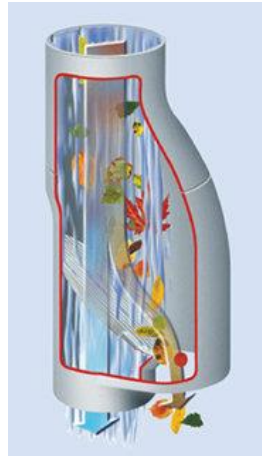

GARANTIA®

– Ereszcatorna lefolyócsőbe illeszhető szűrők Ideális kiegészítői a felszíni esővízgyűjtőknek!

Regendieb®

Cikkszám: szürke 343011 barna 343010

Előnyei:

- Öntisztuló, csekély karbantartást igényel
- Rozsdamentes acél finomszűrő felülettel
- Nagy vízhozam (közel 90 %)
- Túlcsordulás elleni védelem
- Szűkítő betéttel csatlakoztatható DN 70 –DN 100 ejtőcsövekhez
- Szabadalmazott szűrőrendszer
- Oldalsó kivezetés DN 70, szűkítővel DN 50 és 5/4” menettel
 - A szűrőbetét megfordításával egyszerű átállítás nyári és téli üzemmódra
 - **Az ajánlott max. tetőfelület 80 m²**

Lomblevászató

Cikkszám: szürke 346013

Előnyei:

- Megbízhatóan elválasztja a leveleket és a durva szennyeződéseket - elkerülhető a lefolyó eltömődése
- Ideális előszűrőként használni, ha sok levél van
- Szűkítő betéttel csatlakoztatható DN 70 –DN 100 ejtőcsövekhez
- Öntisztuló, csekély karbantartást igényel
- A szűrőfelület kényelmes mozgatása
- A szita felületének egyszerű eltávolítása a szűrő eltávolítása nélkül - tisztításhoz vagy a fagyidőszak előtt
- **Ajánlott tetőfelület max. 80 m²**

GARANTIA Önműködő töltőszerkezet túlfolyás elleni védelmi funkcióval

Cikkszám: szürke 503011 barna 503010

Előnyei:

- Automata töltőszerkezet szűrővel
- Megbízhatóan kiszűri a durva szennyeződéseket (pl. falevelek)
- Csatlakoztatható DN 70 –DN 100 ejtőcsövekhez
- Oldalsó kivezetés 25 mm (1”) tömlővel és csavaros csatlakozással
- Túlcsordulás elleni védelmi funkcióval ellátott (ha a tartály megtelt, a víz automatikusan folyik lefele az lefolyócsövön)
- Egyszerű átállítás a nyári üzemmódról a télire (forgatható)
- Kis tetőfelület esetén rendkívül gazdaságos
- **Ajánlott max. tetőfelület 50 m²**